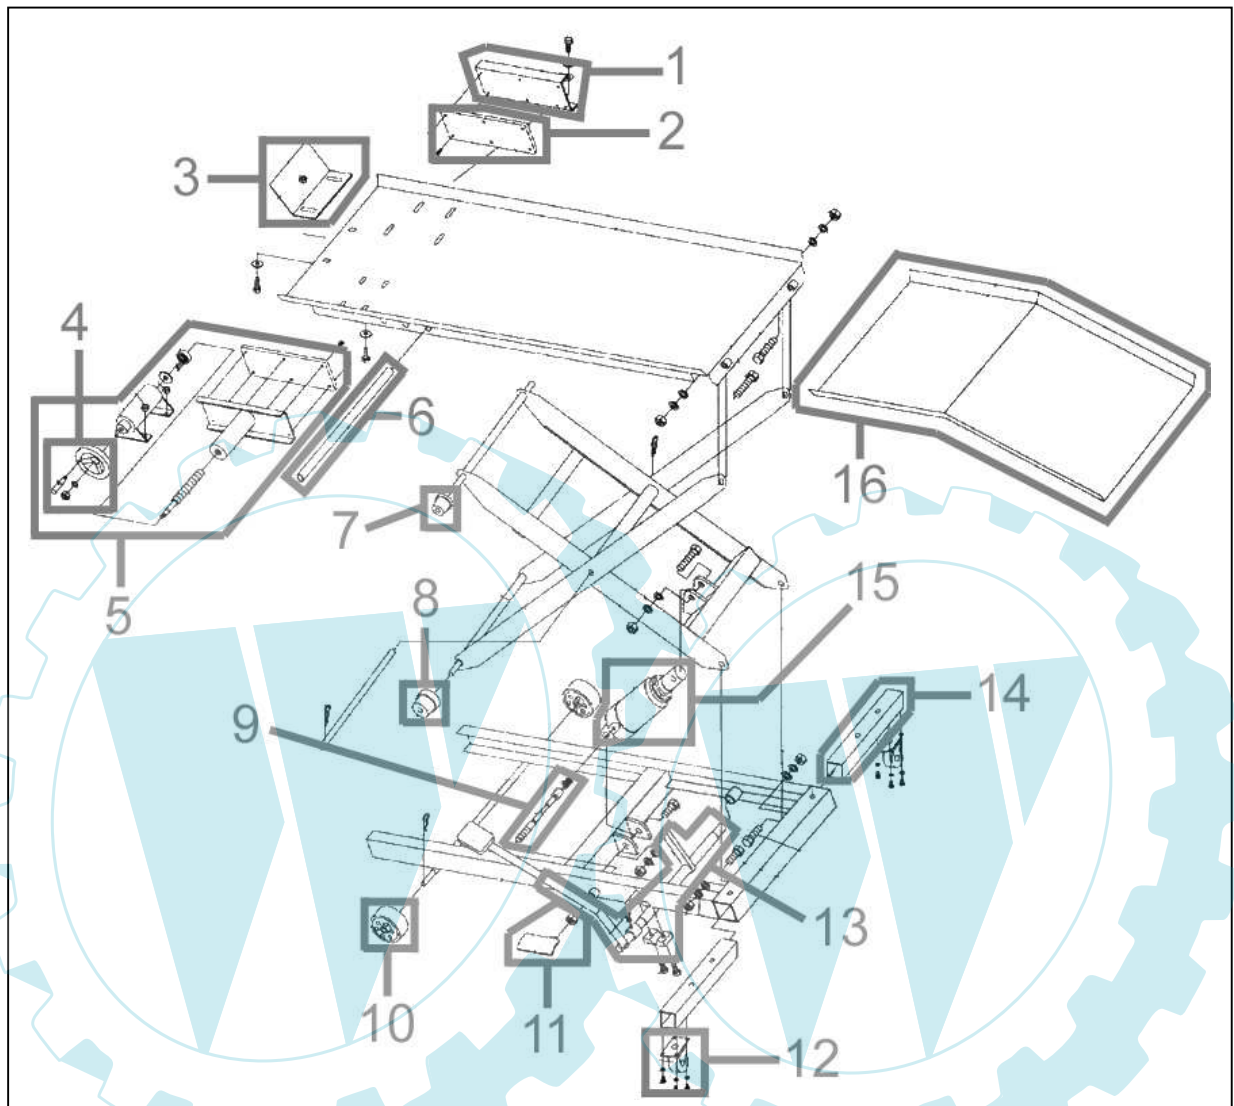

# 24315

Pos.-Nr.	Ersatzteil-Nr.	Bezeichnung	Pos.-Nr.	Ersatzteil-Nr.	Bezeichnung
001	24315-01001	Klemmbacke	011	24315-01011	Ablasspedal
002	24315-01002	Gummibacke	012	24315-01012	Umlenkrolle
003	24315-01003	Stopplatte	013	24315-01013	Hebepedal
004	24315-01004	Kurbel kpl.	014	24315-01014	Ausleger
005	24315-01005	Spannbacke kpl.	015	24315-01015	Zylinder
006	24315-01006	Bolzen	016	24315-01016	Auffahrrampe
007	24315-01007	Rolle oben	o.Abb.	24315-01017	Befestigungsglasche
008	24315-01008	Rolle unten	o.Abb.	24315-01018	Schraubensatz
009	24315-01009	Ablassgestänge kpl.	o.Abb.	24315-01019	Sicherungsbolzen Ausleger
010	24315-01010	Rad	o.Abb.	24315-01020	Sicherung Rad